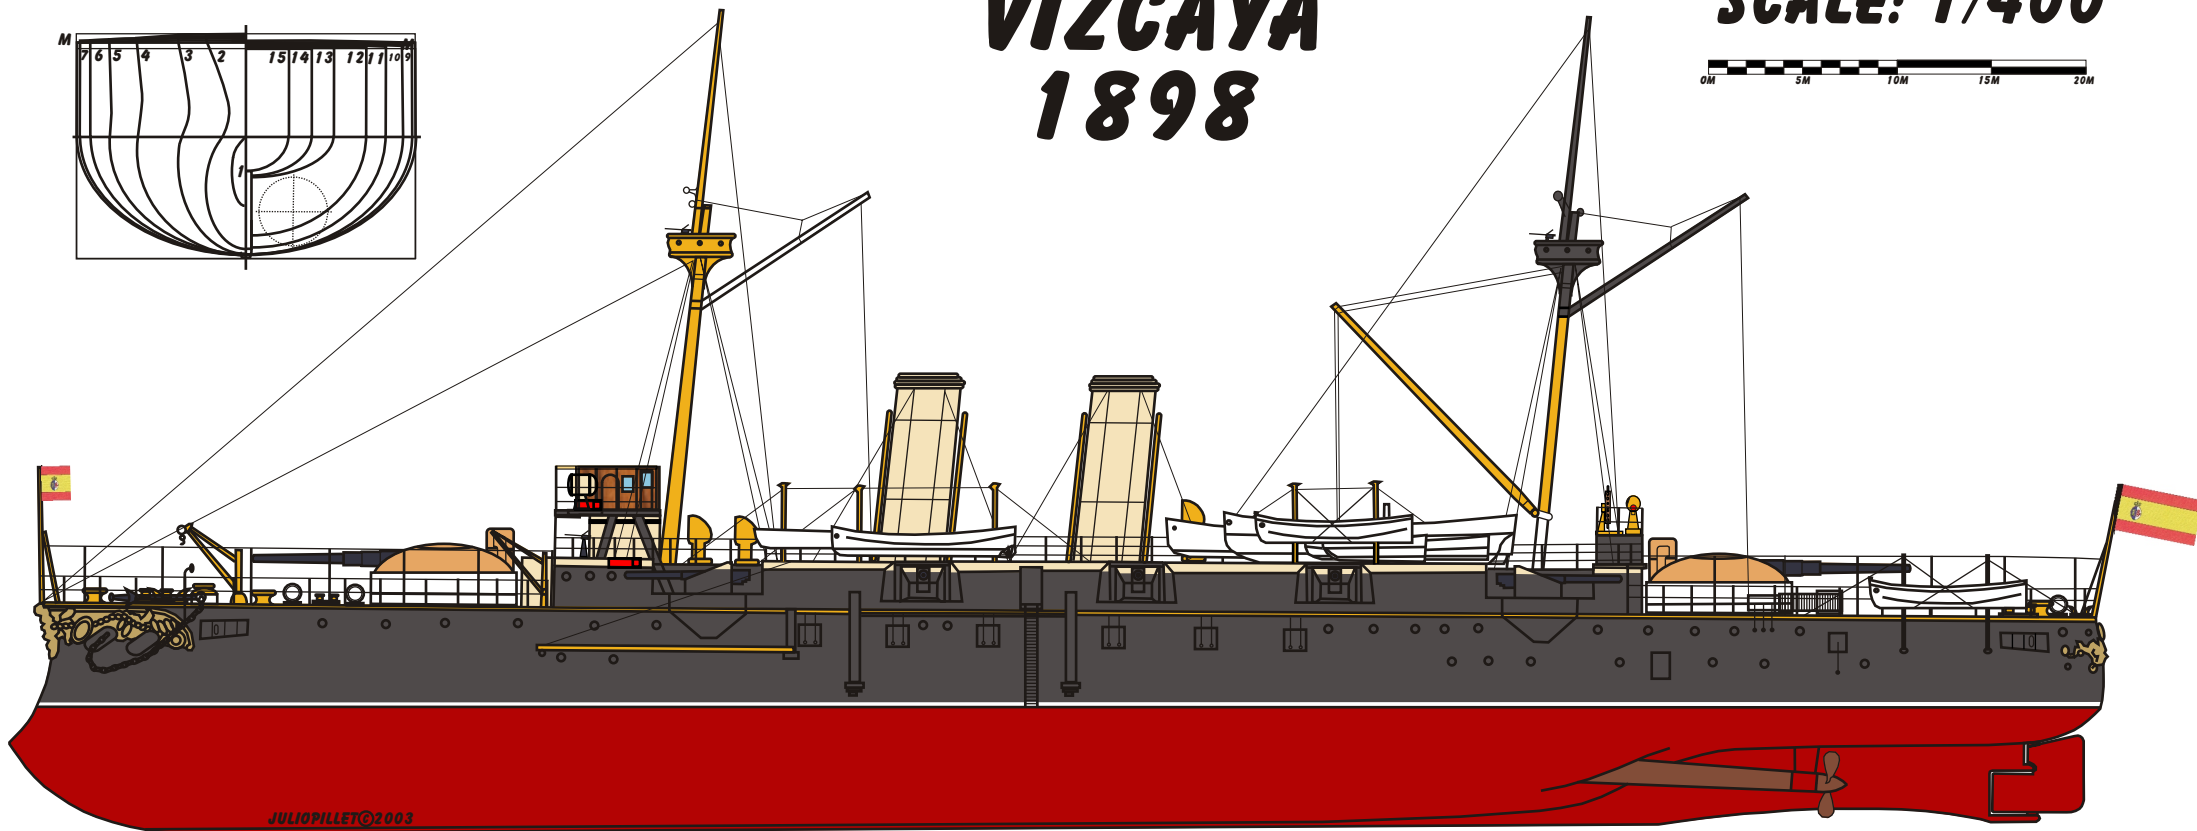

CRUCERO ACORAZADO-ARMOURED CRUISER
VIZCAYA
1898

SCALE: 1/400

JULIOPILLET©2003

JULIOPILLET©2003