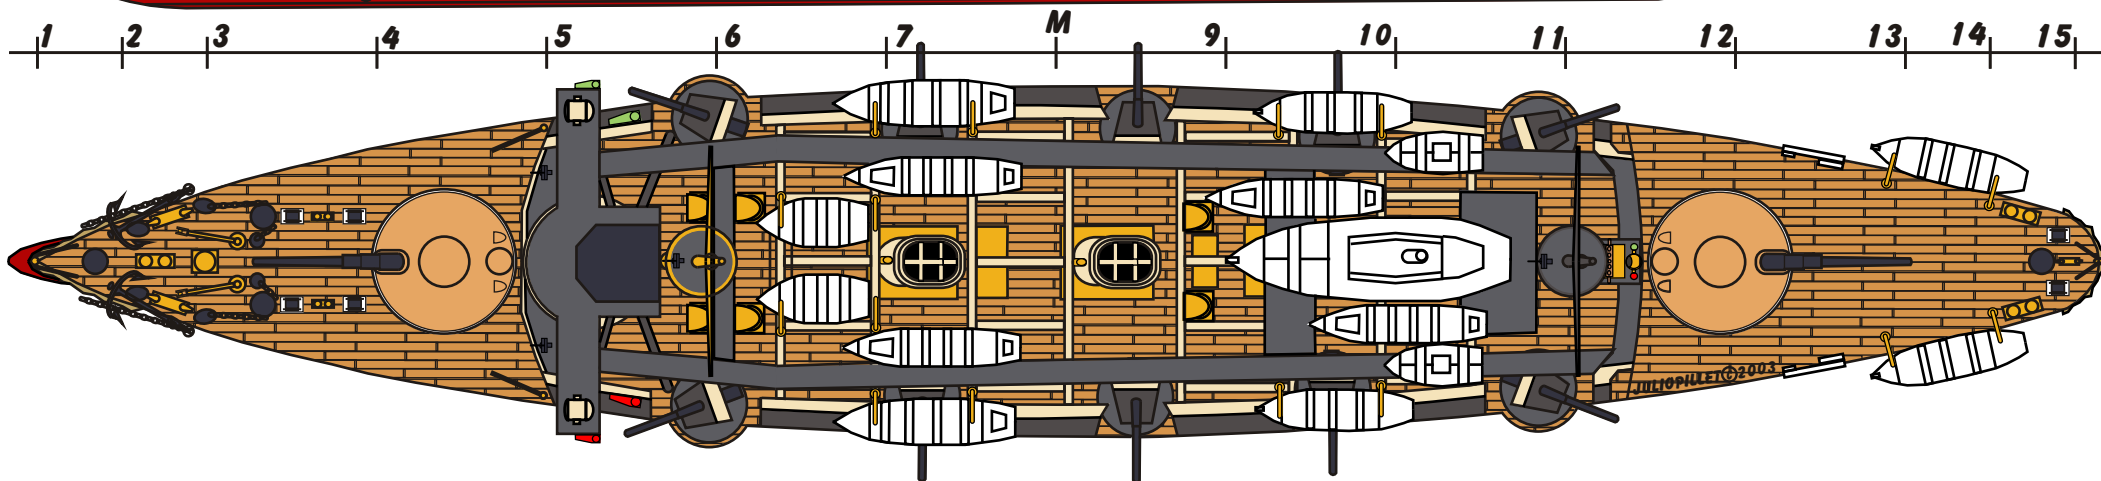

CRUCERO ACORAZADO-ARMOURED CRUISER
VIZCAYA
1898

SCALE: 1/400

JULIOPILLET©2003

JULIOPILLET©2003