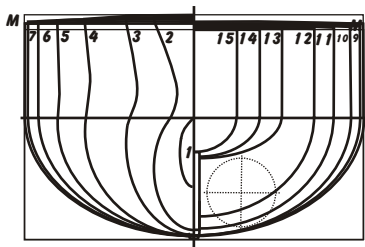

CRUCERO ACORAZADO-ARMOURED CRUISER
VIZCAYA
1898

SCALE: 1/400

JULIOPILLET©2003

JULIOPILLET©2003